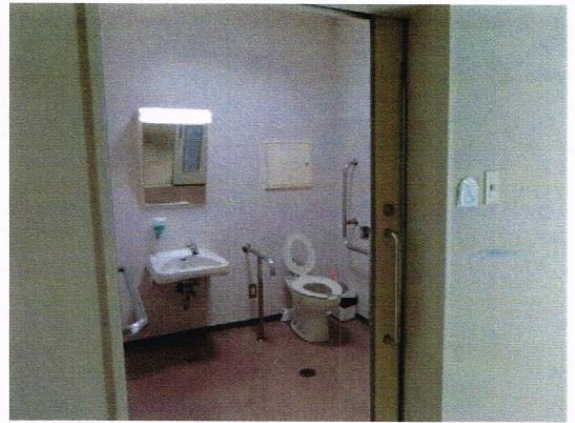

名古屋経営短期大学

障がいのある学生に対する配慮<施設設備に関する配慮>

1号館前点字ブロック

1号館前点字ブロック

4号館北スロープ

4号館西スロープ

4号館1Fトイレ

4号館1Fトイレ

4号館エレベーター点字

4号館エレベーター点字

4号館エレベーター点字

文化センター1Fトイレ

文化センター1Fトイレ